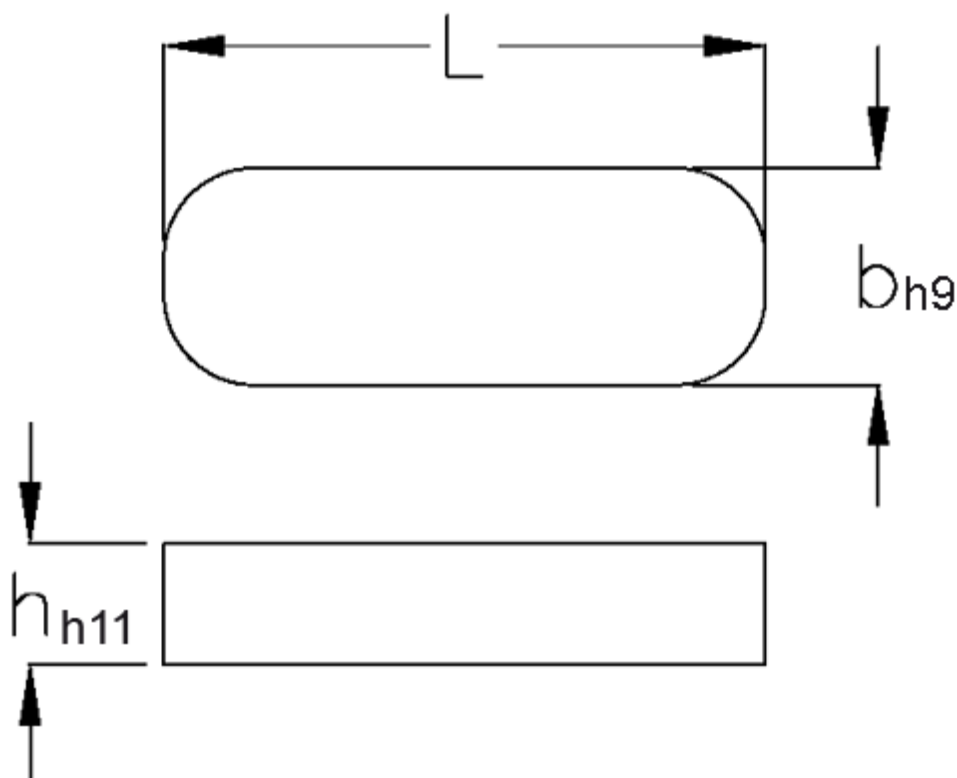

Varenummer: 090510828

Beskrivelse: KLEE Pasfedre A 10x8x28 DIN 6885

Mål

b	= 10
h	= 8
L	= 28.0
Tolerance b	= 0.036
Tolerance h	= 0.090
Tolerance L	= -0,3